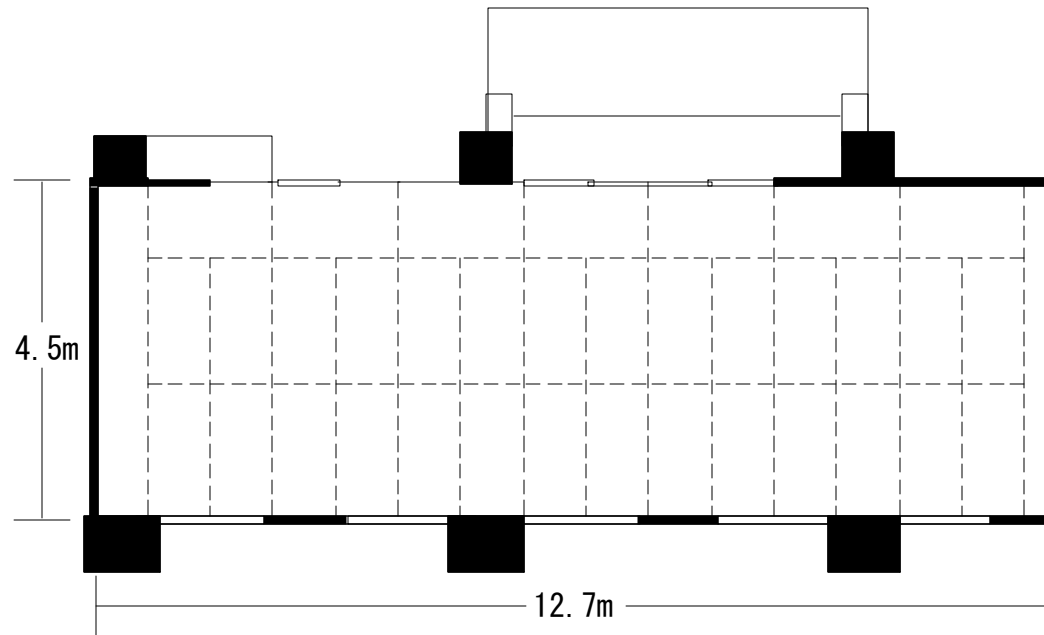

さくら (57.2㎡ 天井高2.6m)

さくら	面積		
	㎡	縦・横	天井
	57.2	4.5×12.7	2.6