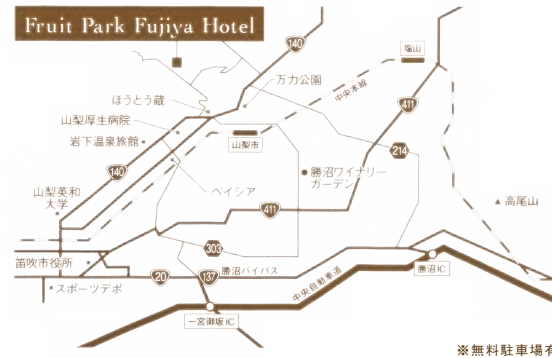

会場

会合の人数に合わせて会場をご用意いたします

※全館禁煙

グランドホール「フィオーレ」
30～200名様

バンケットホール「プリマヴェーラ」
30～80名様

「ピオーネ」
10～30名様

「あんず・なつめ」
6～20名様

「かりん」
4～8名様

※無料駐車場有

| | | |
|---------------------|------|---------------|
| ■勝沼ICからの所要時間 約30分 | | |
| 中央高速勝沼IC | 30分 | フルーツパーク富士屋ホテル |
| ■一宮御坂ICからの所要時間 約25分 | | |
| 中央高速一宮御坂IC | 25分 | フルーツパーク富士屋ホテル |
| ■新宿駅からの所要時間 約100分 | | |
| JR中央線新宿駅 | 90分 | フルーツパーク富士屋ホテル |
| 特急かいし | 7分 | |
| | 山梨市駅 | タクシー |