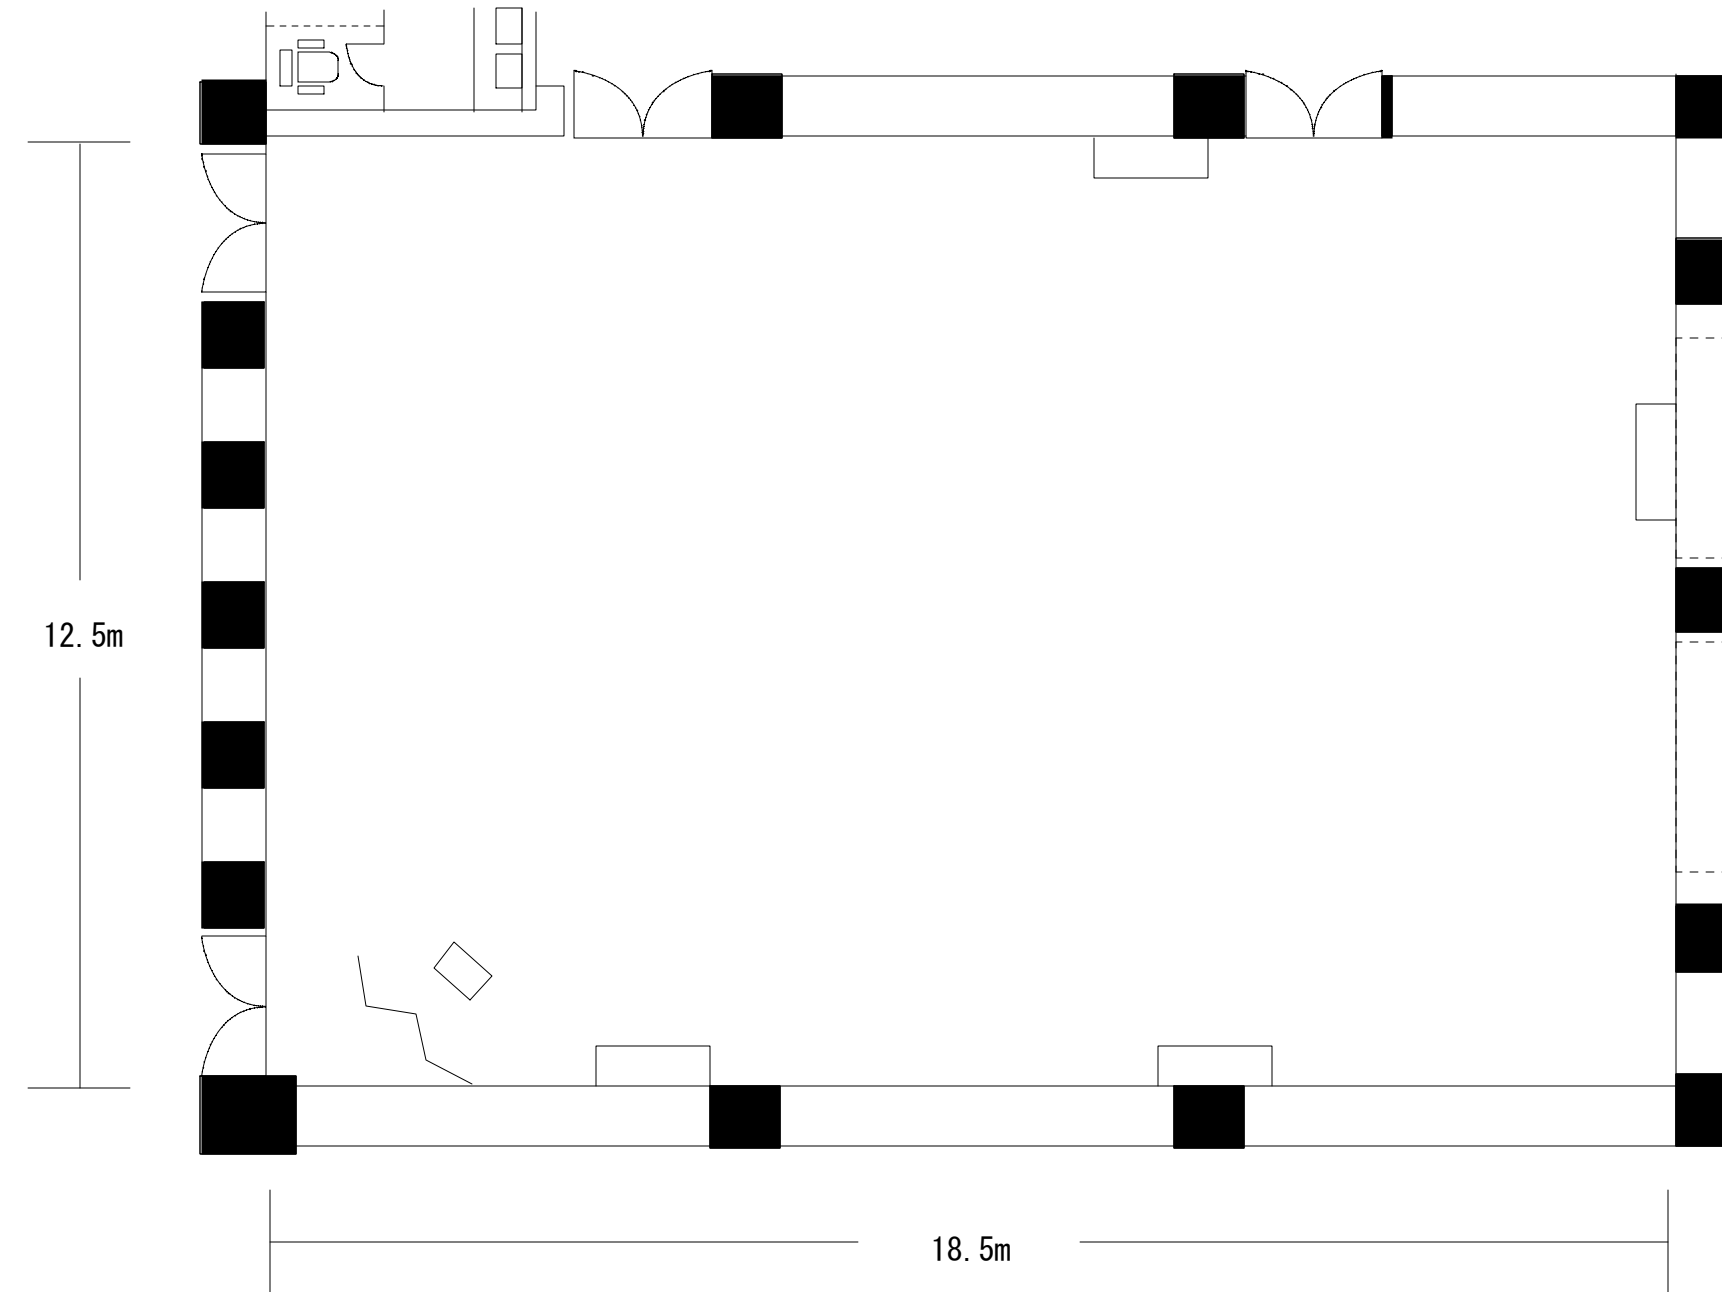

プリマベール (232.1㎡ 天井高3.0m)

プリマベール	面積		
	㎡	縦・横	天井
	232.1	12.5×18.5	3.0