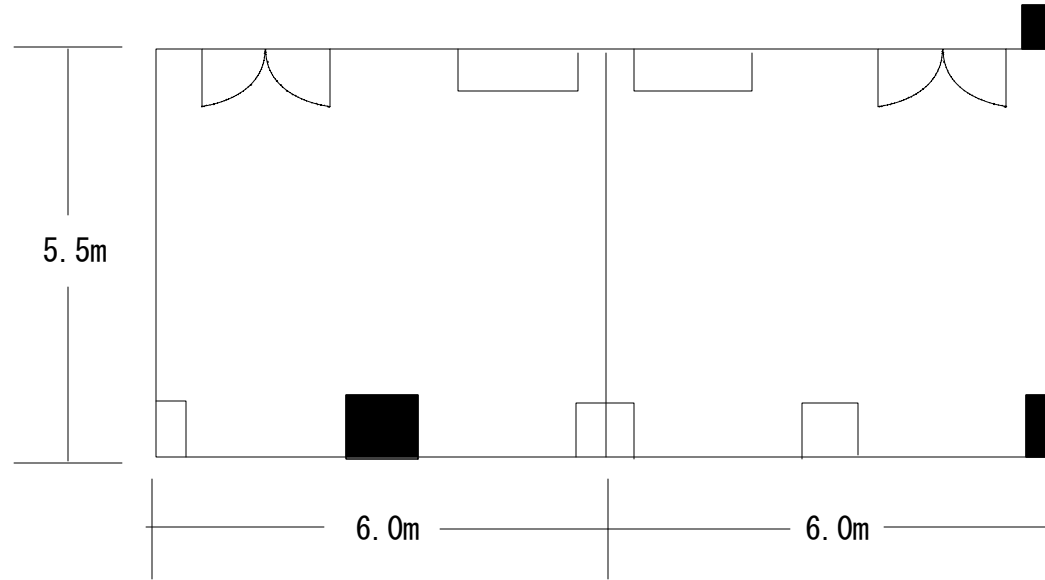

あんず・なつめ (32.9㎡ 天井高2.6m)

	面積		
	㎡	縦・横	天井
あんず+なつめ	65.8	5.5×12.0	2.6
あんずorなつめ	32.9	5.5×6.0	2.6