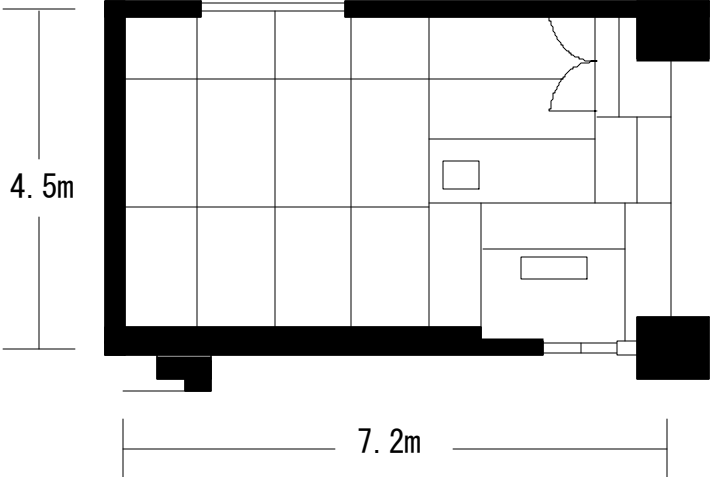

かりん (32.4㎡ 天井高2.6m)

かりん	面積		
	㎡	縦・横	天井
	32.4	4.5×7.2	2.6