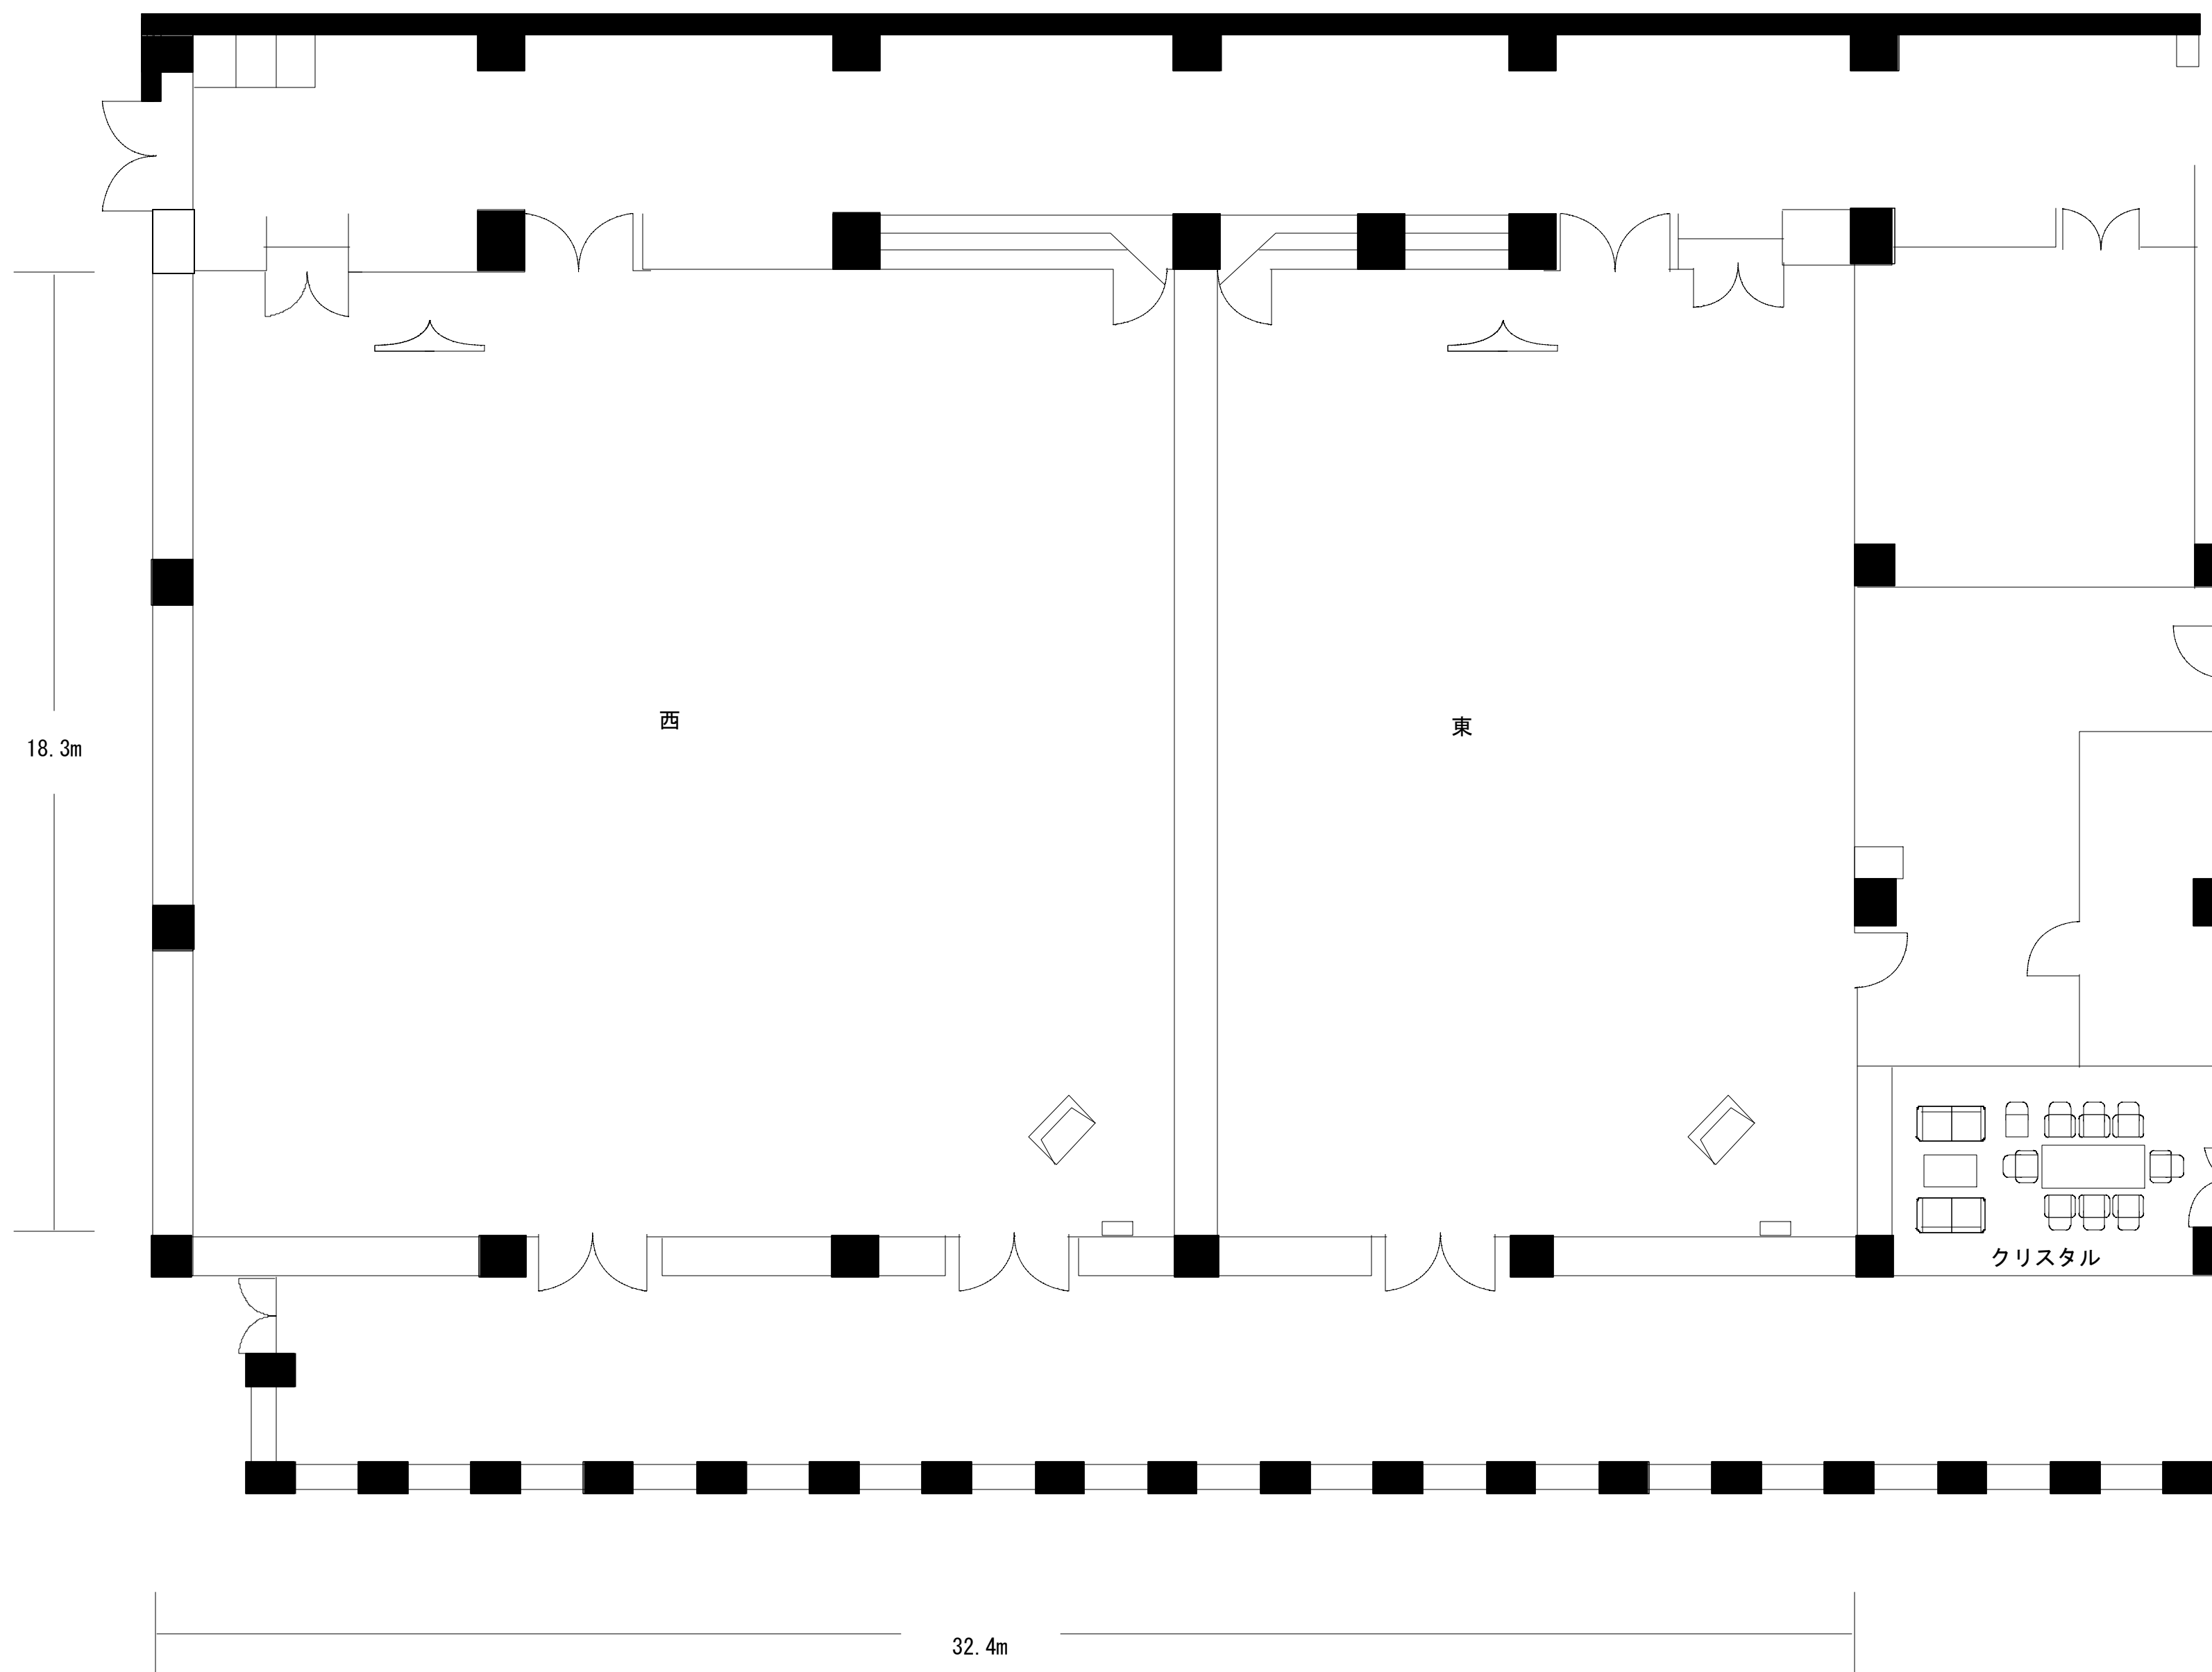

グランドホール フィオーレ (591.5㎡ 天井高6.0m)

グランドホール フィオーレ	面積		
	㎡	縦・横	天井
全室	591.5	18.3×32.4	6.0
東	231.7	18.3×12.7	6.0
西	359.8	18.3×19.7	6.0